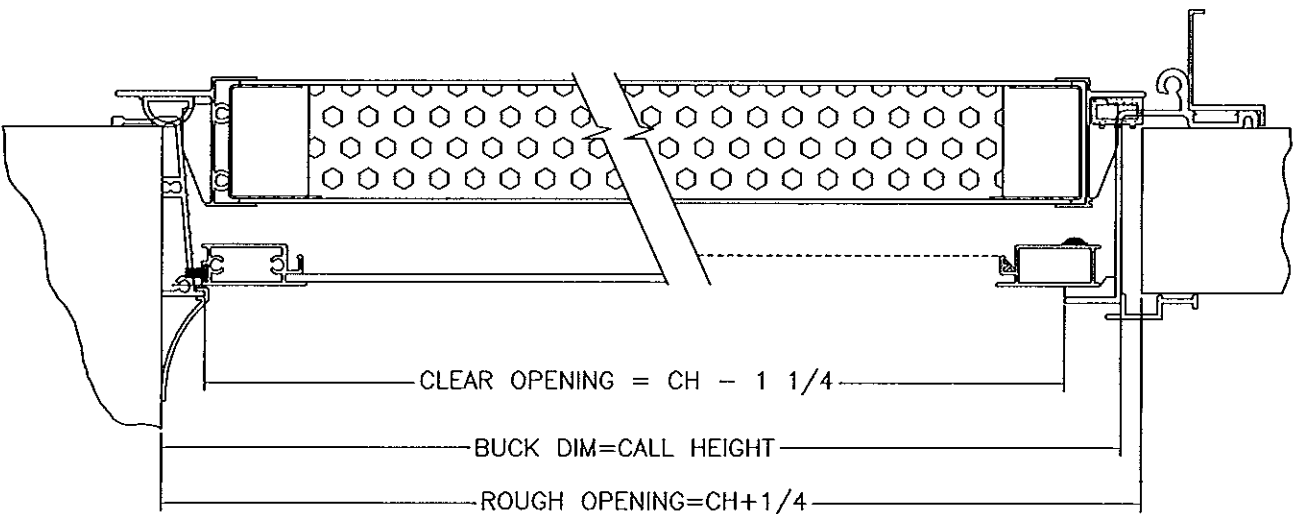

Frame depth

5050 RC DOOR